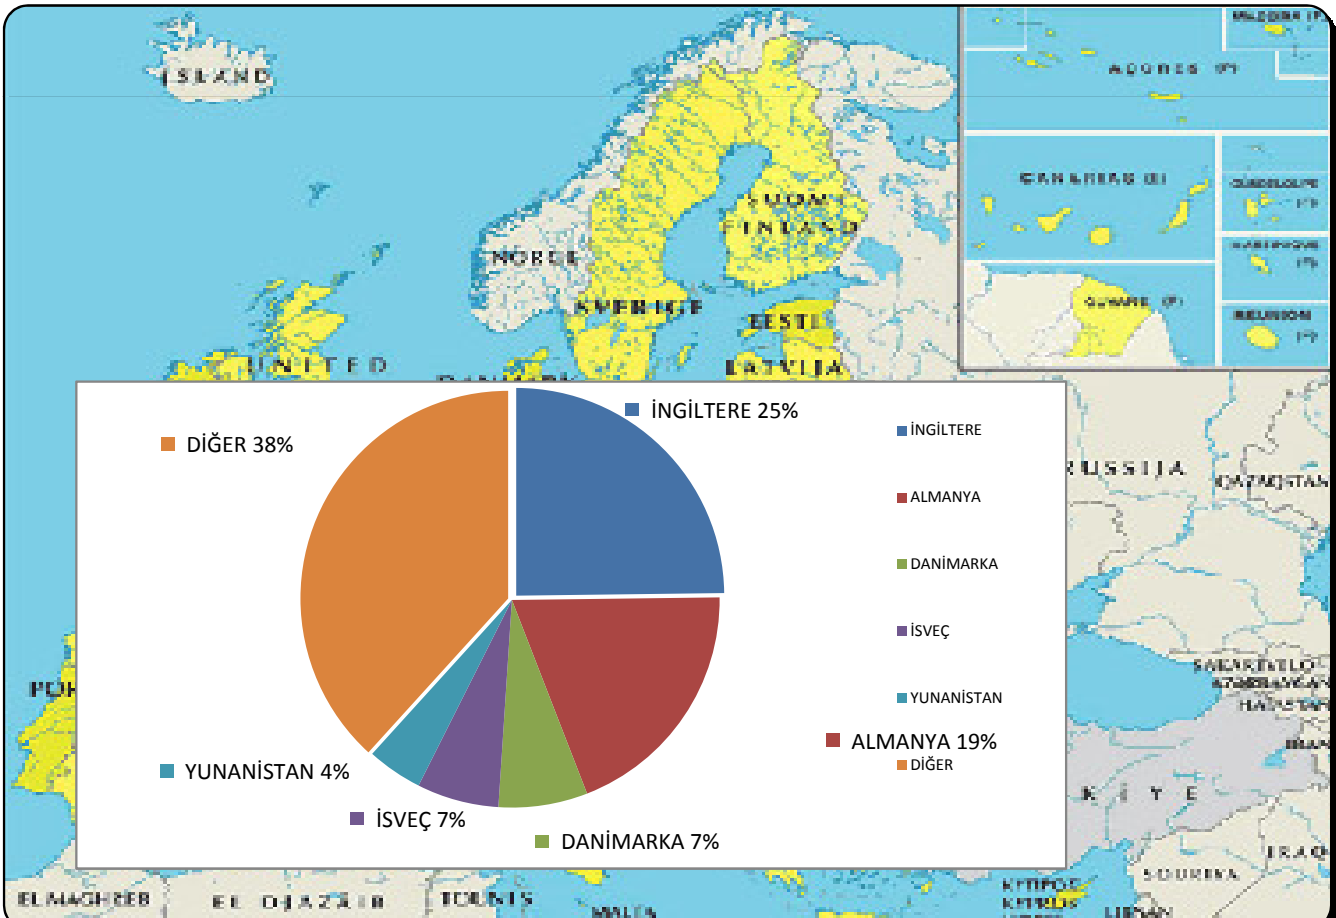

2016 YILINDA MUĞLA İLİ HUDUT KAPILARINDAN İLİMİZE GİRİŞ YAPAN İLK BEŞ ÜLKENİN DAĞILIMI

| MİLLİYETİ | TOPLAM |
|---------------|---------------|
| İNGİLTERE | 8.292 |
| ALMANYA | 6.455 |
| DANİMARKA | 2.316 |
| İSVEÇ | 2.131 |
| YUNANİSTAN | 1.443 |
| DİĞER | 12.794 |
| TOPLAM | 33.431 |

NOT: BU VERİLER YAZDIRILDIĞI TARİHTEN ÖNCEKİ AYLARI KAPSAR.

KAYITLARIMIZDAN YAZDIRILDIĞI TARİH:

14.04.2016

BAŞMÜDÜRLÜKLERİNDEN

ALINARAK MUĞLA İL KÜLTÜR VE TURİZM MÜDÜRLÜĞÜNCE KÜBRA KAYRAK TARAFINDAN HAZIRLANMIŞTIR.